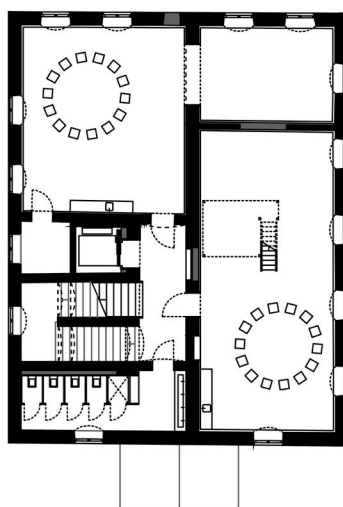

Jakob Ebner Baugesellschaft
m.b.H.

Ansicht Aussenwand Ost 1:200

Standort: Unterach am Attersee

Nutzfläche: 440 m²

Fertigstellung: 2017

Umbau Kindergarten Unterach

Das ehemalige „Kinderasyl“ aus der k. u. k. Monarchie wurde sorgsam in eine wahre Schmuckschatulle verwandelt. Trotz umfassender Umbau- und Sanierungsarbeiten wurden die wesentlichen Merkmale des Gebäudes, das sich schon auf Gemälden von Gustav Klimt wiederfindet, erhalten. Die größte Intervention fand im Dachgeschoss statt. Die Giebelwände wurden komplett geöffnet und mit einer Pfosten-Riegel-Konstruktion versehen. So entsteht ein lichtdurchfluteter