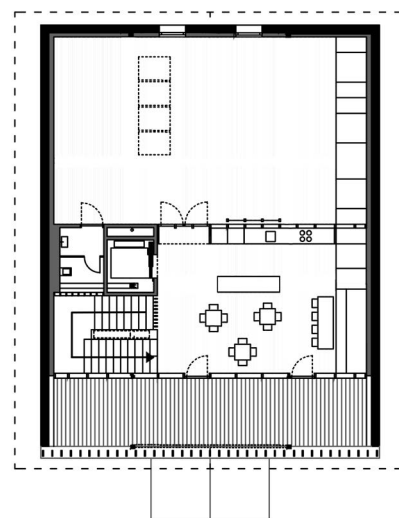

Jakob Ebner Baugesellschaft
m.b.H.

Ansicht Aussenwand Ost 1:200

Standort: Unterach am Attersee

Nutzfläche: 440 m²

Fertigstellung: 2017

Umbau Kindergarten Unterach

Das ehemalige „Kinderasyl“ aus der k. u. k. Monarchie wurde sorgsam in eine wahre Schmuckschatulle verwandelt. Trotz umfassender Umbau- und Sanierungsarbeiten wurden die wesentlichen Merkmale des Gebäudes, das sich schon auf Gemälden von Gustav Klimt wiederfindet, erhalten. Die größte Intervention fand im Dachgeschoss statt. Die Giebelwände wurden komplett geöffnet und mit einer Pfosten-Riegel-Konstruktion versehen. So entsteht ein lichtdurchfluteter