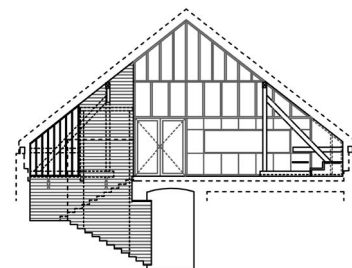

Umbau Kindergarten Unterach

OÖ Holzbaupreis 2019

Anerkennung öffentliche Bauten

Auftraggeber:

Gemeinde Unterach am
Attersee

Planung:

ARGE Hohengasser Steiner
Wirnsberger

Holzbau:

Jakob Ebner Baugesellschaft
m.b.H.

Ansicht Aussenwand Ost 1:200

Standort: Unterach am Attersee

Nutzfläche: 440 m²

Fertigstellung: 2017

Umbau Kindergarten Unterach

Das ehemalige „Kinderasyl“ aus der k. u. k. Monarchie wurde sorgsam in eine wahre Schmuckschatulle verwandelt. Trotz umfassender Umbau- und Sanierungsarbeiten wurden die wesentlichen Merkmale des Gebäudes, das sich schon auf Gemälden von Gustav Klimt wiederfindet, erhalten. Die größte Intervention fand im Dachgeschoss statt. Die Giebelwände wurden komplett geöffnet und mit einer Pfosten-Riegel-Konstruktion versehen. So entsteht ein lichtdurchfluteter

Großraum. Einige Elemente der historischen Dachstuhlkonstruktion wurden wiederverwendet, im Innenraum sichtbar belassen und mit neuem Holz kombiniert und ergänzt. Um Kindern eine gute haptische Erfahrung zu ermöglichen, wurde bei den Oberflächen auf den Einsatz natürlicher Materialien, wie unbehandelten Tannenholzes oder Lodenstoffs, besonders geachtet.