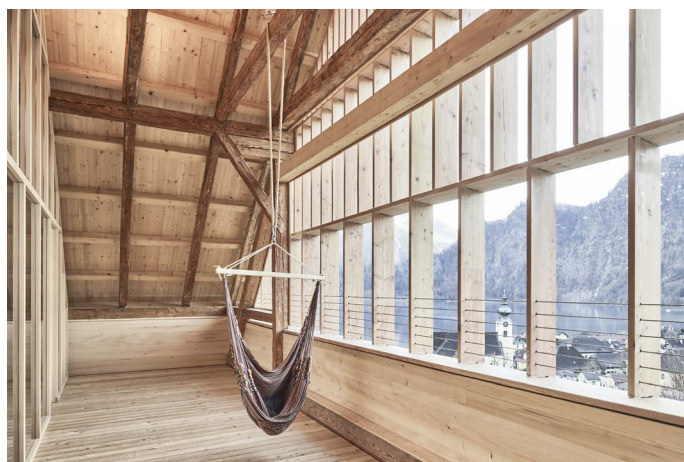

Umbau Kindergarten Unterach

OÖ Holzbaupreis 2019

Anerkennung öffentliche Bauten

Auftraggeber:

Gemeinde Unterach am
Attersee

Planung:

ARGE Hohengasser Steiner
Wirnsberger